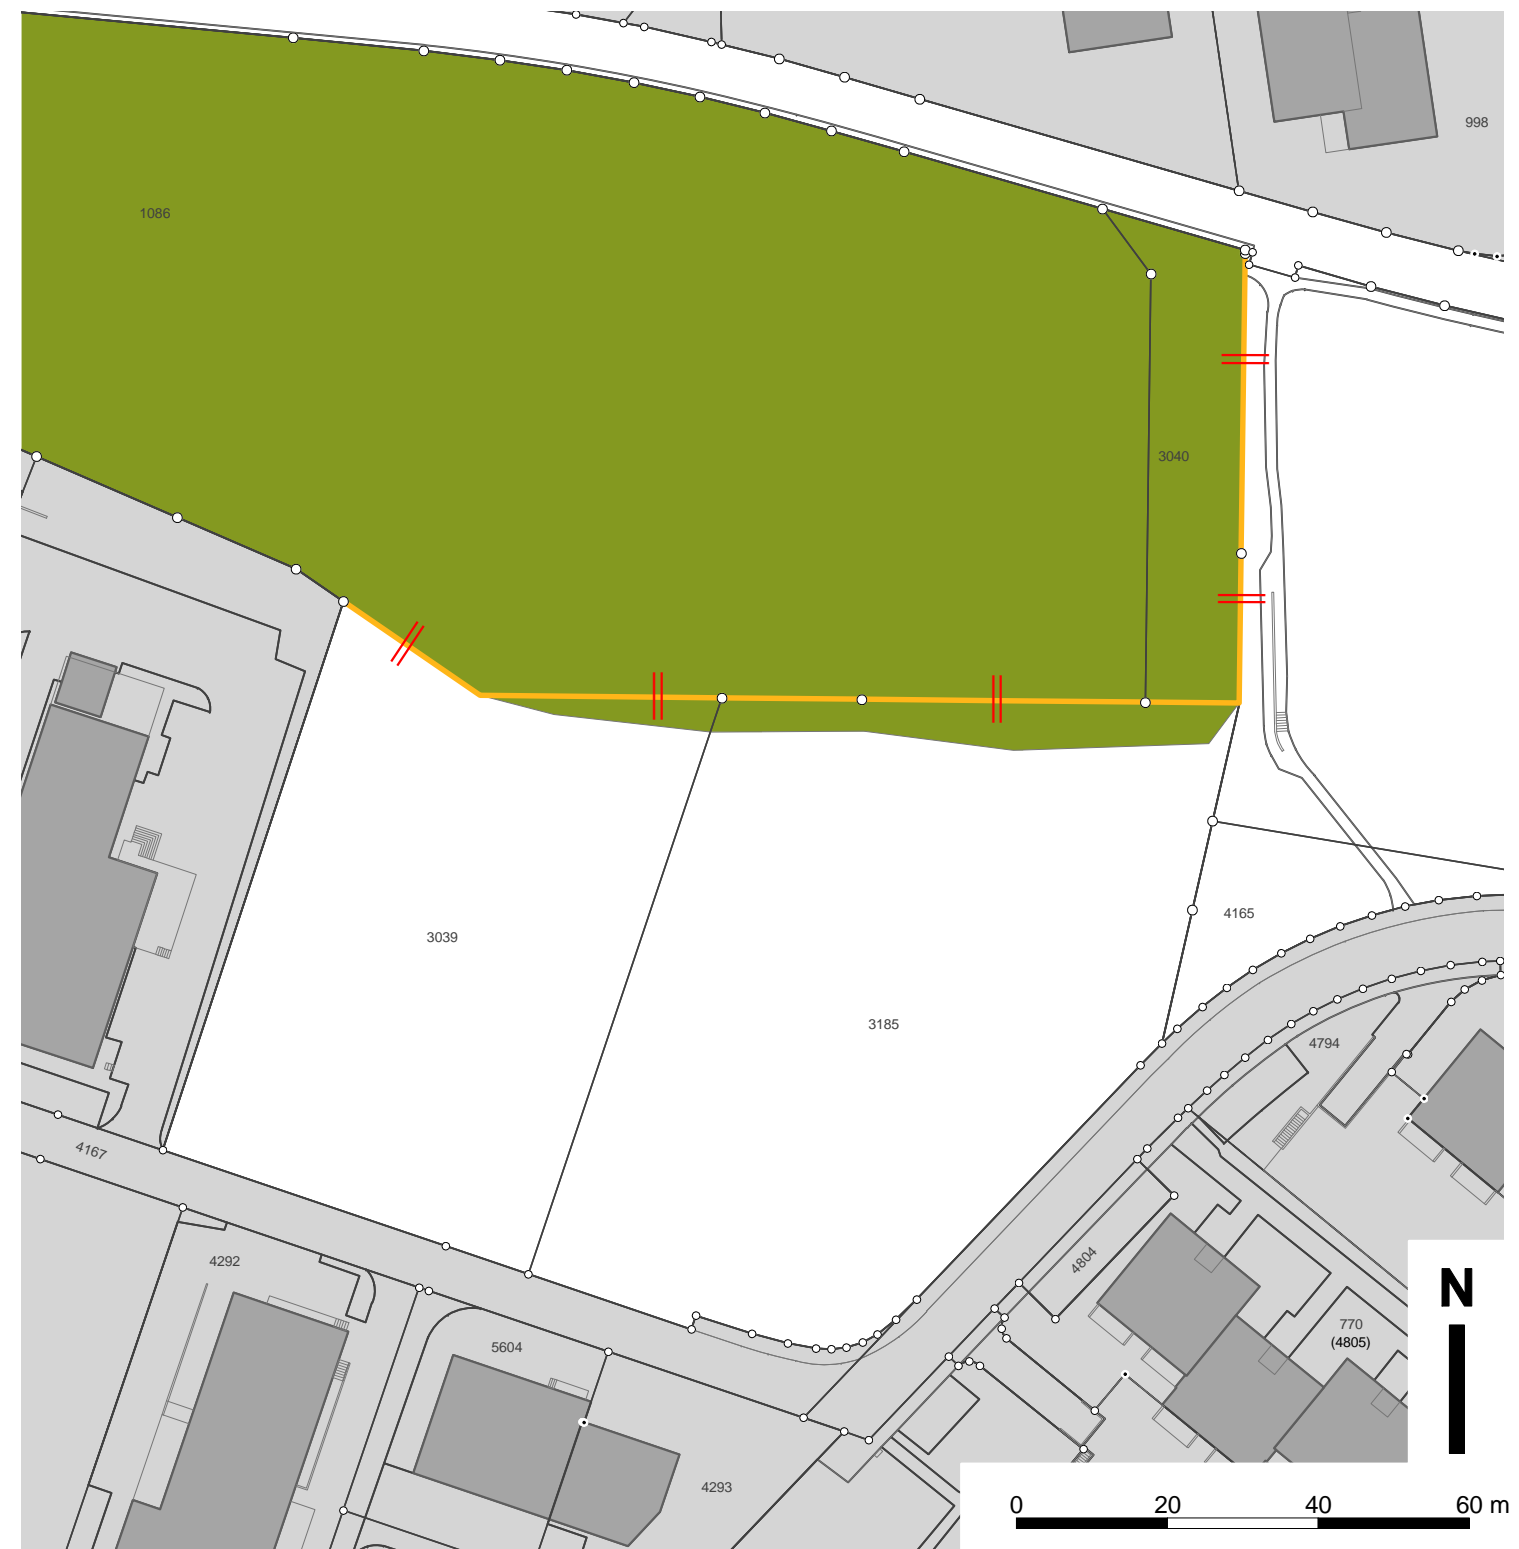

Plan der Waldränder Nr. 4c Rainacher

Ergänzung "Plan der Waldränder Nr. 4b, Schachenwald - Ost"

1 : 1000

21. August 2013 (Entwurf 2. Lesung Einwohnerrat vom 26. September 2013)

Entscheid der Dienststelle Landwirtschaft und Wald des
Kantons Luzern vom:

- Planinhalt**
-  Wald
 -  Aufhebung "statischer Waldrand" (infolge Auszonung in die Landwirtschaftszone)
- Orientierender Planinhalt**
-  Gesetzlicher Waldabstand von 20 m
 -  Gewässer
 -  Bauzone